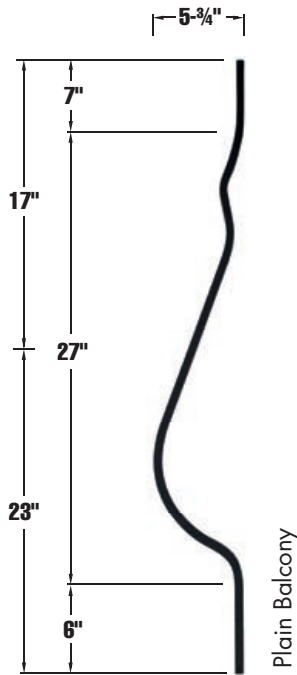

Balcony Series

1/2" hollow balusters

Plain Balcony

9086BB-_*_-40
1 pcs per box
420 pcs per skid